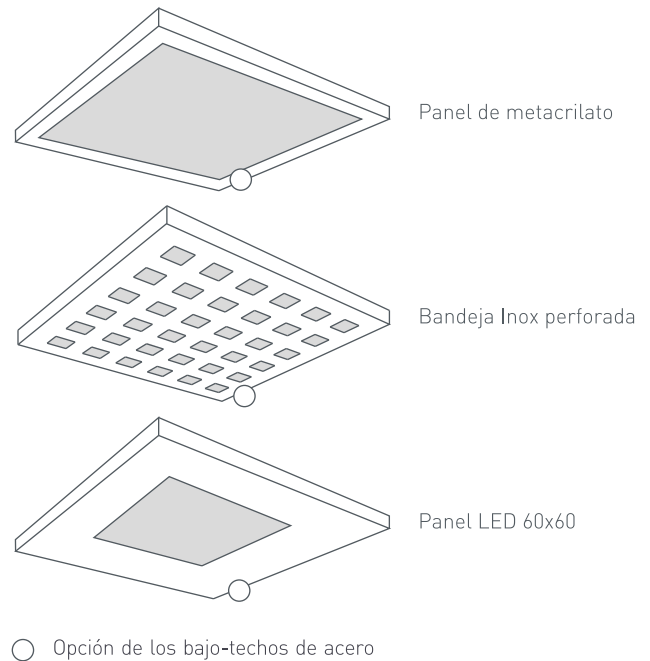

Diseños de Plafón de Cabina

La iluminación LED (zona gris).

NOTAS:

Nº de presupuesto: _____ Firma: _____