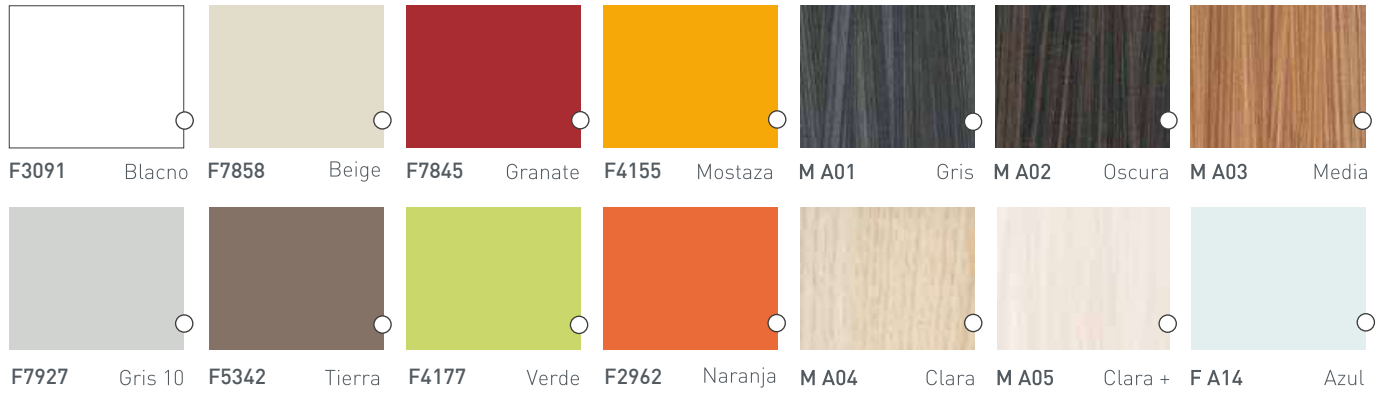

**Ascensores
Carbonell**

Aconcagua

Paredes de Cabina

Suelos de Cabina

Diseño de Pasamanos (Inox)

Botones y Mandos

* El detalle en gris es la superficie retroiluminada.

Diseños de los Paneles

NOTA: Escribe encima de cada modulo el código de acabado elegido.
(La disposición de los paneles puede variar en función de las medidas de la cabina)

*Revisión Aconcagua A 2015 11/15 - 11/15

Diseños de Plafón de Cabina