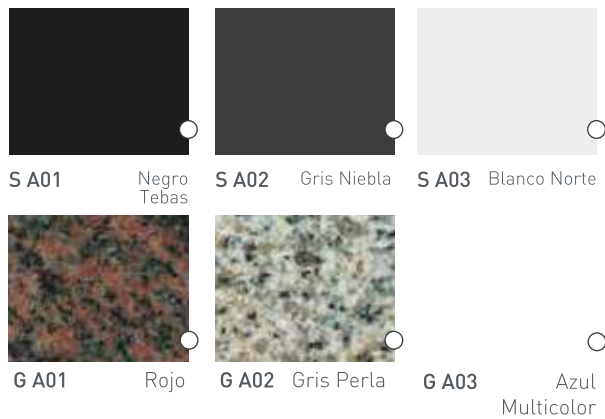

**Ascensores
Carbonell**

Aconcagua

Paredes de Cabina

Suelos de Cabina

Diseño de Pasamanos (Inox)

Botones y Mandos

* El detalle en gris es la superficie retroiluminada.

Diseños de los Paneles

NOTA: Escribe encima de cada modulo el código de acabado elegido.
(La disposición de los paneles puede variar en función de las medidas de la cabina)

*Revisión Aconcagua A 2015 11/15 - 11/15

Diseños de Plafón de Cabina