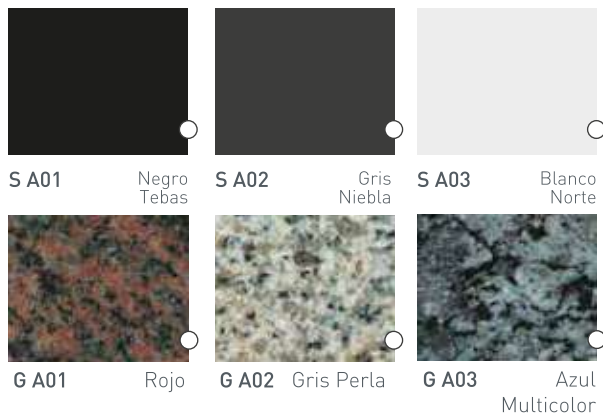

**Ascensores
Carbonell**

Everest

Paredes de Cabina

Suelos de Cabina

Diseño de Pasamanos (Inox)

Rectangular (vease en la imagen)

Botones y Mandos

* El detalle en gris es la superficie retroiluminada.

Diseños de los Paneles

NOTA: Escribe encima de cada modulo el código de acabado elegido.
 (La disposición de los paneles puede variar en función de las medidas de la cabina)

*Revisión Everest A 2015 11/15 - 11/15