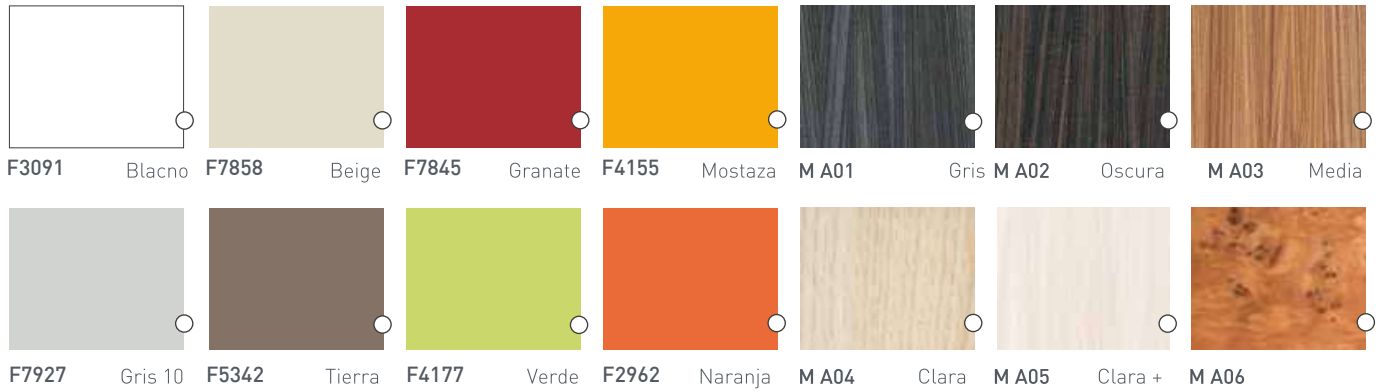

**Ascensores
Carbonell**

Everest

Paredes de Cabina

Suelos de Cabina

Diseño de Pasamanos (Inox)

Rectangular (vease en la imagen)

Botones y Mandos

* El detalle en gris es la superficie retroiluminada.

Diseños de los Paneles

NOTA: Escribe encima de cada modulo el código de acabado elegido.
 (La disposición de los paneles puede variar en función de las medidas de la cabina)

*Revisión Everest A 2015 11/15 - 11/15