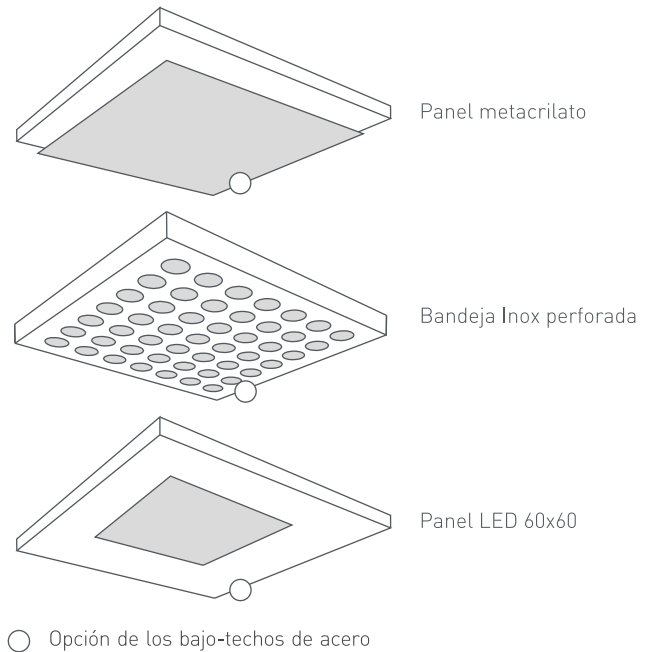

**Ascensores
Carbonell**

Everest

Paredes de Cabina

Suelos de Cabina

Diseño de Pasamanos (Inox)

Rectangular (vease en la imagen)

Botones y Mandos

* El detalle en gris es la superficie retroiluminada.

Diseños de los Paneles

NOTA: Escribe encima de cada modulo el código de acabado elegido.
 (La disposición de los paneles puede variar en función de las medidas de la cabina)

*Revisión Everest A 2015 11/15 - 11/15

Diseños de Plafón de Cabina

La iluminación LED (zona gris).

NOTAS:

Nº de presupuesto: _____ Firma: _____